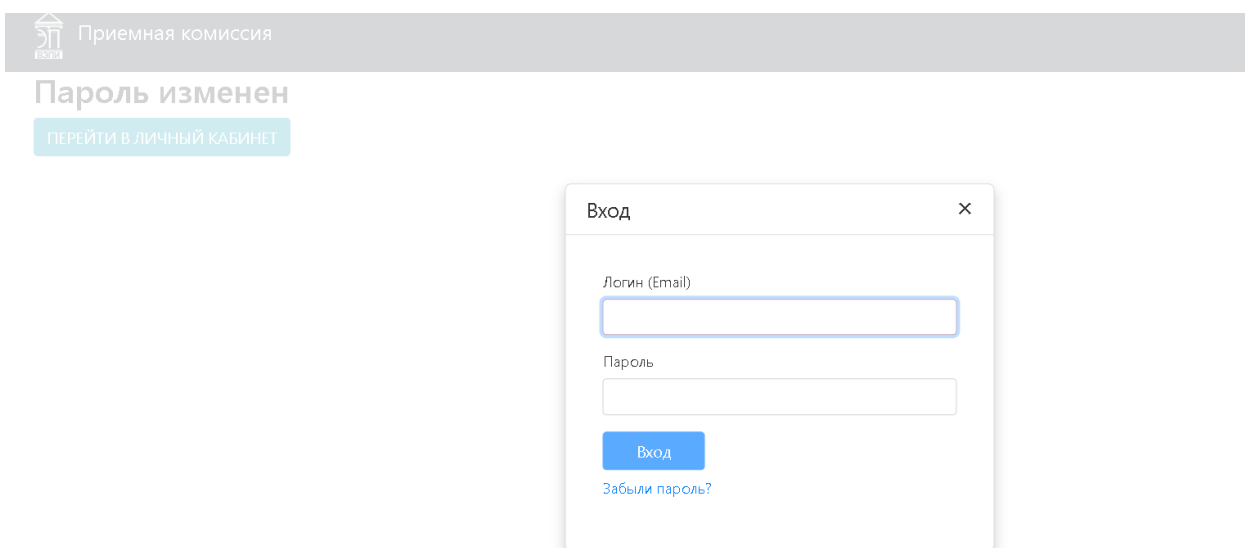

3. Войдите в личный кабинет по ранее придуманному вами паролю (см. пункт 1) и электронной почте, которую вы указали в приемной комиссии (или в форме «Поступление онлайн»).

4. В личном кабинете нажмите на кнопку «Тестирование». Обратите внимание, что никакие документы прикреплять не требуется, **никаких манипуляций с личным кабинетом тоже делать не нужно**, вы уже есть в базе, нужно только нажать на кнопку «Тестирование».