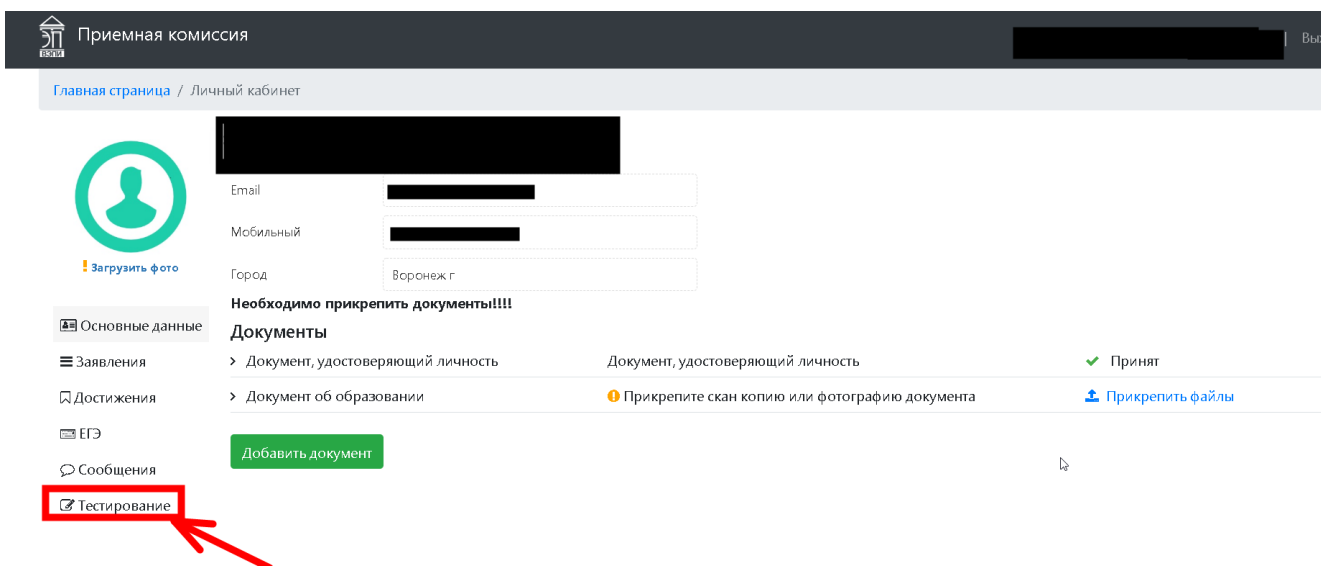

Также обратите внимание, что после заполнения формы у вас будет доступ в личный кабинет, где во вкладке «Основные данные» будет необходимо прикрепить документы, которые требуются для приемной комиссии, а так же заполнить заявления во вкладке «Заявления». Будем рады видеть Вас в числе студентов нашего института!

3. Войдите в личный кабинет по ранее придуманному вами паролю (см. пункт 1) и электронной почте, которую вы указали в приемной комиссии (или в форме «Поступление онлайн»).

4. В личном кабинете нажмите на кнопку «Тестирование». Обратите внимание, что никакие документы прикреплять не требуется, **никаких манипуляций с личным кабинетом тоже делать не нужно**, вы уже есть в базе, нужно только нажать на кнопку «Тестирование».