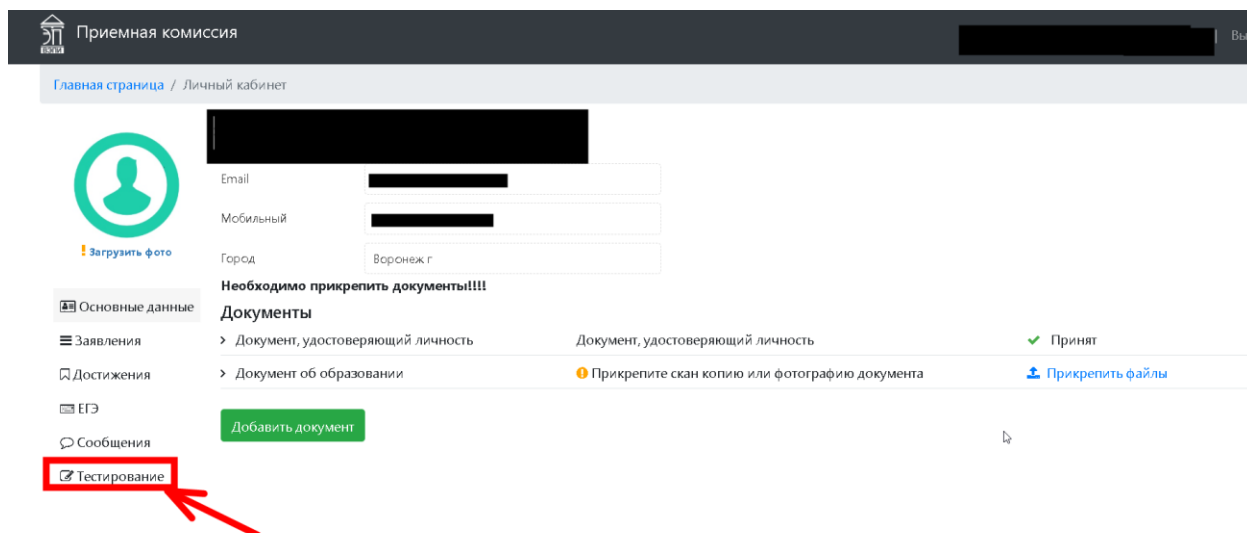

Также обратите внимание, что после заполнения формы у вас будет доступ в личный кабинет, где во вкладке «Основные данные» будет необходимо прикрепить документы, которые требуются для приемной комиссии, а так же заполнить заявления во вкладке «Заявления». Будем рады видеть Вас в числе студентов нашего института!

3. Войдите в личный кабинет по ранее придуманному вами паролю (см. пункт 1) и электронной почте, которую вы указали в приемной комиссии (или в форме «Поступление онлайн»)

4. В личном кабинете нажмите на кнопку «Тестирование»
Обратите внимание, что никаких манипуляций с личным кабинетом делать не нужно, вы уже есть в базе, нужно только нажать на кнопку «Тестирование»